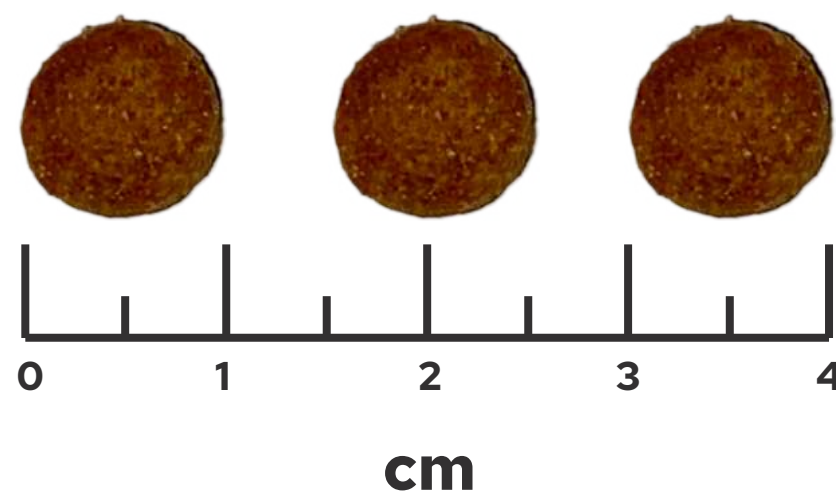

Appetit
Mascotas felices siempre

Linea premium Primer ingrediente Carne

CACHORRO

30% PROTEÍNA

Alimento completo extruido para perros cachorros

PRIMER INGREDIENTE CARNE Y AVENA

INGREDIENTES:

Harina de carne y hueso cerdo / vacuno ; Avena grano ; Subproductos molinería trigo; Leguminosas; Maíz grano; Grasa de pollo/cerdo estabilizada; Gluten de maíz; Salvado de arroz; Hidrolizado de hígado (saborizante natural); Vitaminas (A,D,E,B1) tiamina, B2 riboflavina, B3 niacina, B5 ácido pantoténico, B6 piridoxina, ácido B5 ácido pantoténico, B6 piridoxina, ácido fólico, B12 cianocobalamina, biotina, colina); Minerales (calcio, fósforo, potasio, sodio, cloruro, magnesio, cobre, yodo, hierro, manganeso, selenio, zinc); Harina linaza; Levadura de cerveza Deodorizante natural; Fibra dietética; Antifúngico; Antioxidantes (BHT/BHA); Saponina de quillay; Taurina; Conservante autorizado. Glucosamina; Condroitina; L carnitina

FORMATO:

15 kg

ANÁLISIS NUTRICIONAL GARANTIZADO: